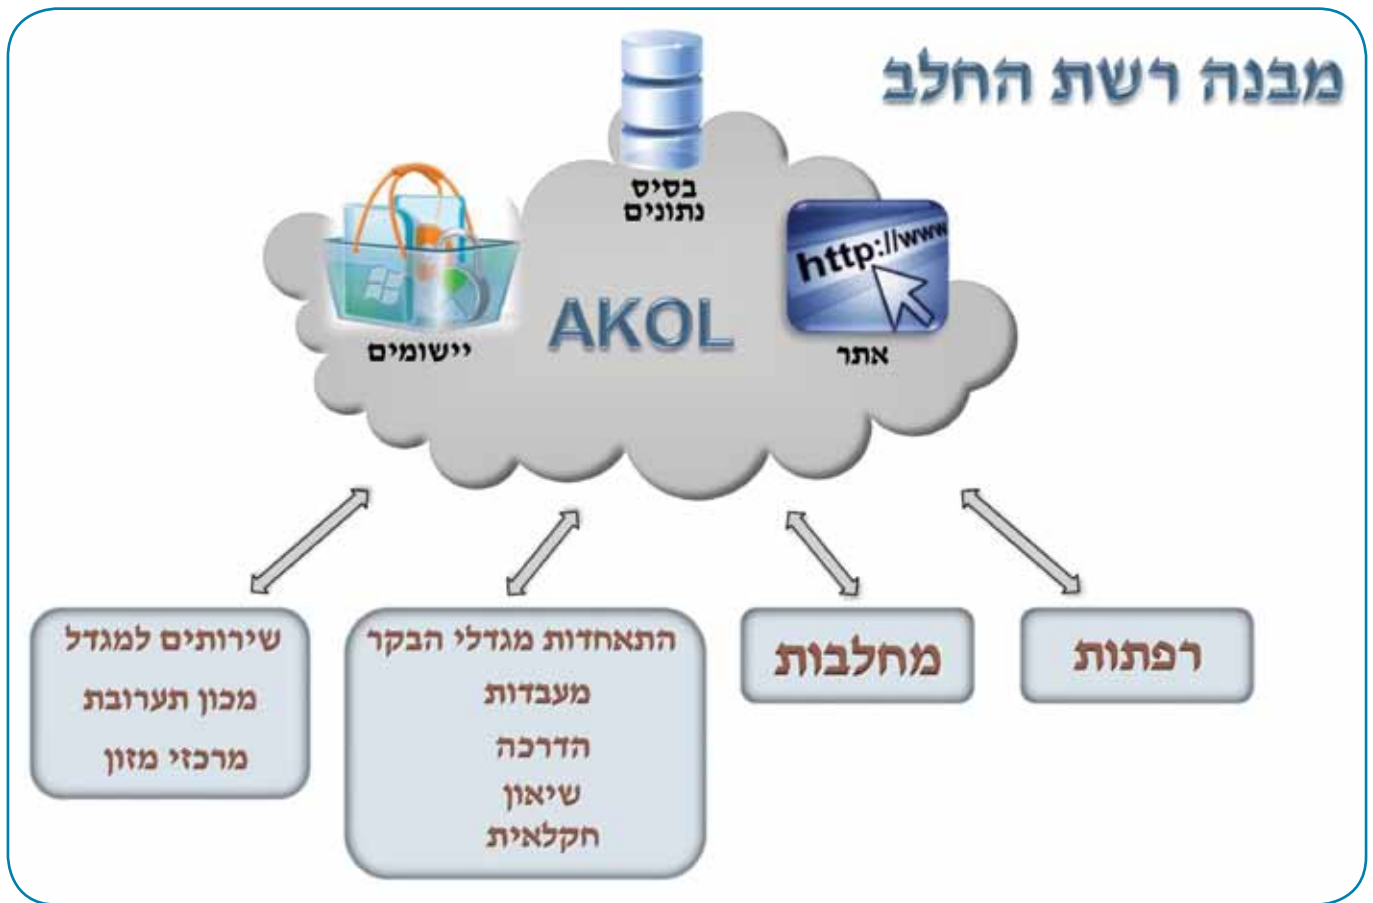

בקרת חלב ומעקב אחר ביצועי היצרנים

באמצעות מערכות קבלת חלב ואתרי יצרנים, מאפשרת AKOL לרפתנים ולמחלבות לנהל ולעקוב אחר בדיקות החלב המתקבלות מהמעבדה בזמן אמת, להציג תוצאות ולהפיק דוחות. המערכת משמשת ככלי עזר למעבדה במחלבה לפעילות השוטפת, לרבות הפקת טפסים אוטומטית, הפקת דוחות, חיפושים מהירים, אפשרויות לחתכים ומיונים של הבדיקות וכו'. המערכת מאפשרת באמצעות ברקוד, או בכל טכנולוגיה אחרת, קליטת חלב וזיהוי חד-ערכי של מקור החלב המסופק על ידי מעבדת החלב המרכזית וכולל את: סוג החלב, יצרן, תעודה משלוח, מספר תא, כמות בליטרים ובדיקות כמו: טמפרטורה, נקודת קיפאון, אחוזי המים, SH, אנטיביוטיקה, בדיקת חיידקים, תאים סומטיים, רכיבי חלב כמו אחוזי שומן, חלבון, לקטוז, חמיצות ובדיקות נוספות, לפי הגדרה מראש. בנוסף, המערכת מאפשרת קבלת מידע שוטף על חריגות בקבלת החלב.

כניסת היצרנים לאתר מבוצעת באמצעות האינטרנט דרך מערכת הרשאות מאובטחת. מעקב אחר תוצאות החלב מאפשרות ליצרן לבדוק עצמו ביחס לממוצע של היצרנים השונים בכל פרמטר, להתייעל ולהשתפר.

המחלבה, באמצעות השוואת היצרנים וקביעת נורמה, יכולה לעקוב ולפקח אחר כל אחד ממרכיבי החלב של היצרנים בזמן אמת.

כל ציוד החליבה מגיע אליך ממקום אחד ◀◀ כל ציוד החליבה מגיע אליך ממקום אחד ◀◀ כל ציוד החליבה מגיע אליך ממקום אחד ◀◀

פול-לבאל בע"מ סילביאנו רן

סוכנויות יבוא ויצור חלקי חילוף למכונות חליבה

בפרסום של חברת "פול-לבאל" ב"יומן הרפתן" נפלה טעות במס' הטלפון של רן סילביאנו.

המספר הנכון הוא 052-6250047 נשמח לעמוד לשירותכם

כל ציוד החליבה מגיע אליך ממקום אחד ◀◀ כל ציוד החליבה מגיע אליך ממקום אחד ◀◀ כל ציוד החליבה מגיע אליך ממקום אחד ◀◀

מבנה רשת החלב

שמכחים לפיתוח. עם הקיבוץ הוא ניהל מ"מ שנמשך 5 שנים וב-2008 הצטרף רון כשותף וכמנכ"ל החברה והכול בהסכמת הקיבוץ ששותף להנהלת החברה. "רצינו להתמקד בתעשיית החלב, הלולים, מערכות הצומח והיקבים. כל מה שלא היה באסטרטגיה של החברה ניקנו והעברנו לאחרים. החלטנו לפתח מחדש את כל המערכות שלנו, כתבנו מחדש בטכנולוגיה מתקדמת כולל חיבור ל-IBM".