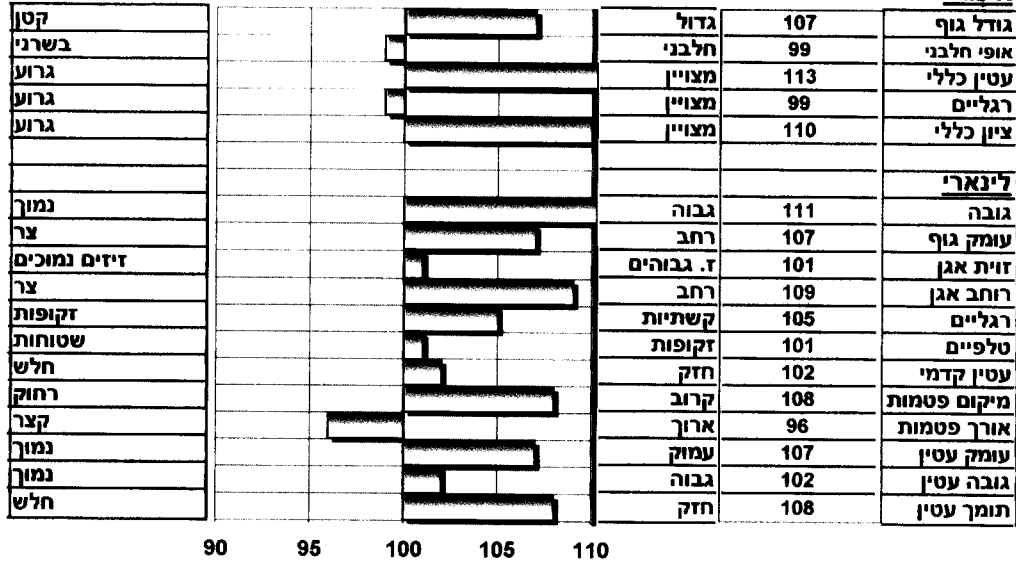

רשומות 189

<u>חלב ורכיביו</u>					
	<u>תאים סומטיים</u>	<u>חלבון</u>	<u>שומן</u>	<u>חלב</u>	<u>חמ"מ</u>
	0.00	7.4	3.9	-352	406
		0.17	0.15	ק"ג %	93
<u>המלטה</u>					
	<u>פוריות בנות</u>	<u>השרדות</u>	<u>סה"כ המלטה</u>	<u>תמותת וולדות</u>	<u>המלטה קשה</u>
	1 % 81 % השנות-	100 ימים 86 % השנות-	3.5	1.3	2.2

שפוט גופני

78 %

השנות שפוט

88

מספר בנות

איכות

הפר בחדשות (16): גומז 3684

* הישרדות בעדר: מצוינת, בנות הפר נשארות בעדר 100 יום יותר מהממוצע, האומדן מחושב על סמך 166 פרות ובהישנות 86%.